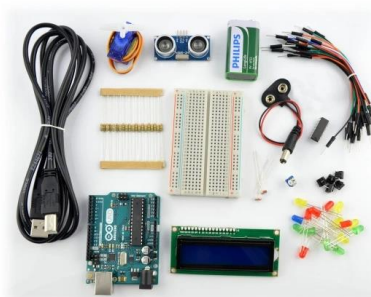

### Drukarka 3D - Drukarka 3D Banach School

### Mikrokontroler z czujnikami i akcesoriami

Zestaw FORBOT Mistrz Arduino (z mikrokontrolerem, płytką stykową, przewodami, czujnikami i akcesoriami + materiały edukacyjne)

## Statyw z akcesoriami

Posiada głowicę 3D z poziomą, wysuwaną kolumnę z korbą oraz uchwyt.

Statyw posiada też hak do przywieszenia dodatkowego obciążenia oraz stopki z przegubami, znacznie poprawiające stabilność

### Wizualizer z przystawką do mikroskopu

Urządzenie charakteryzuje wysokiej jakości matryca CMOS 8 megapikseli, dzięki której można wyświetlać obraz w wysokiej rozdzielczości Full HD (1080p).

Urządzenie wyposażone jest w aż 27-krotny zoom całkowity na który składa się 16-krotny zoom cyfrowy, oraz 1,7-krotny AVerZoom (ekwiwalent zoomu optycznego). F17-8M to również oświetlenie zewnętrzne typu LED, Auto Focus oraz wbudowany mikrofon.